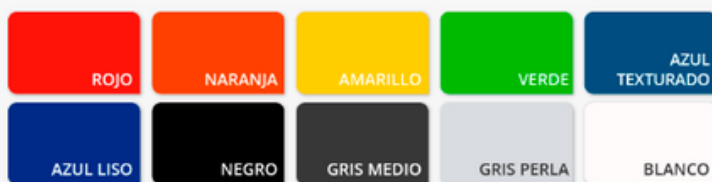

10 COLORES - Combinalos como quieras.

Visítanos

Sarandí 3868, San Justo,
Buenos Aires, Argentina

Llámanos

4651-1732 / 4441 9603

Escribinos

Info@bdkdesign.com.ar

Seguinos

f @ in